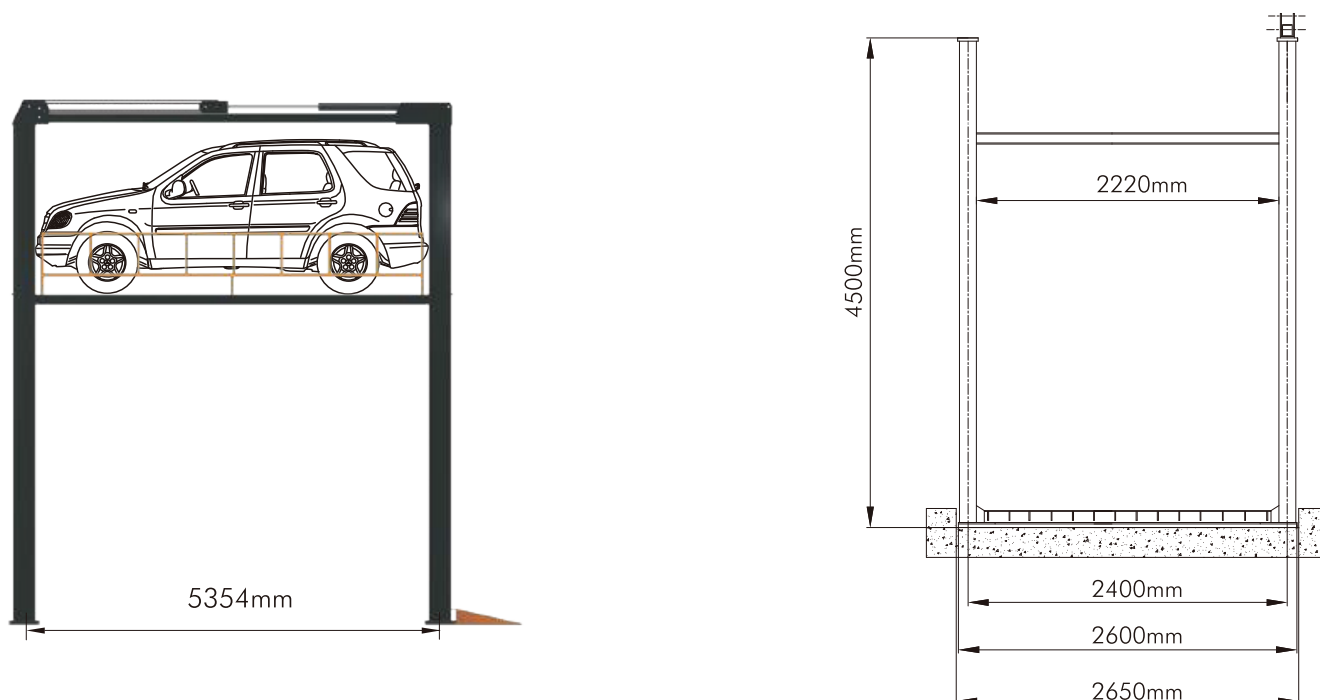

Suntem mișcarea ce controlează mișcarea!

XII FP - VRC

ascensor vertical | 4 posturi

-
- ▣ VRC este un transportor care se deplasează de la un etaj la altul și care poate fi personalizat în funcție de cerințele clientului: înălțimea de ridicare, capacitatea de ridicare, dimensiunea platformei etc.
 - ▣ structură auto-sprijin și autonomă
 - ▣ cilindru hidraulic de ridicare cu lanț dublu din oțel ca și sistem de acționare
 - ▣ sistem de acționare hidraulic de înaltă precizie și stabilitate
 - ▣ închidere automată după ce operatorul eliberează întrerupatorul cu buton
 - ▣ lanț dublu de oțel pentru siguranță ridicată
 - ▣ lanțuri de înaltă densitate cu durată îndelungată de viață
 - ▣ telecomanda disponibilă opțional
 - ▣ tabla striată împiedică alunecarea pe podeaua platformei
 - ▣ este disponibilă protecția hidraulică împotriva suprasarcinii

capacitate de ridicare	2,000-5,000kg
înălțime ridicare	2,000-12,000mm
lungime platformă	2000mm-6000mm
lățime platformă	2000mm-5000mm
compoziție platformă	tablă striată (standard) / 4mm placă aluminiu (opțional)
număr de nivele	la alegerea clientului
mod funcționare	cilindru hidraulic + lanț dublu din oțel
mod de operare	comutator cu buton (standard) / telecomandă (opțional)
putere	4 kw pompă hidraulică
viteză urcare/coborâre	4m/minut
blocare siguranță	dispozitiv dinamic de blocare
finisaj	vopsire acrilică
culoare	la alegerea clientului